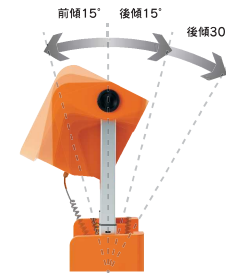

チェック&チャージ機能により、8段階(緑6段・黄1段・赤1段)の点灯式インジケータ。バッテリー残量の目視確認が可能です。充電中はLEDがスクロールします(フル充電時は8段階全点灯)

▶▶ 身近な電源で充電可能!

一般家庭用交流電源(AC100~240V)と自動車用直流電源(DC12/24V)から充電可能です。

充電専用のアダプターコードを収納できます。※フル充電には約10~12時間かかります。

POINT 5 **狙った場所に
ポイント投光!**

▶▶ ライトの高さが3段階に調整できます。

▶▶ 前倒15°、後倒15°と30°に
ヘッド角度(可変)が調整可能

さまざまなシーンで大活躍!!