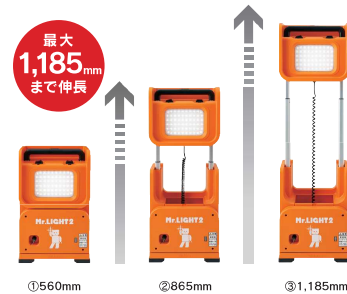

チェック&チャージ機能により、8段階(緑6段・黄1段・赤1段)の点灯式インジケータ。バッテリー残量の目視確認が可能です。充電中はLEDがスクロールします(フル充電時は8段階全点灯)

▶▶ 身近な電源で充電可能!

一般家庭用交流電源(AC100~240V)と自動車用直流電源(DC12/24V)から充電可能です。

充電専用のアダプターコードを収納できます。※フル充電には約10~12時間かかります。

POINT 5 **狙った場所に
ポイント投光!**

▶▶ ライトの高さが3段階に調整できます。

▶▶ 前倒15°、後倒15°と30°に
ヘッド角度(可変)が調整可能

さまざまなシーンで大活躍!!