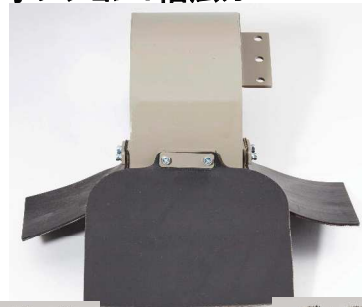

Mikasa

目地、アスファルト・コンクリートの継目の  
除草、砂・土等の除去にお任せ！

# MCG-50溝掃除機

**NETIS**  
TH-160011-A

機械質量：51kg

オプション：幅広カバー

幅：60mm

幅：35mm