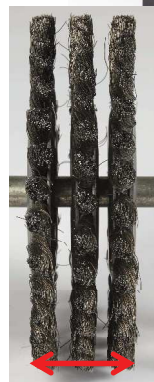

Mikasa

目地、アスファルト・コンクリートの継目の  
除草、砂・土等の除去にお任せ！

# MCG-50溝掃除機

**NETIS**  
TH-160011-A

機械質量：51kg

オプション：幅広カバー

幅：60mm

幅：35mm